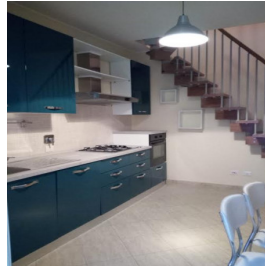

## PANTANO CAPOLINEA METRO C DELIZIOSO BILIVELLI CON BALCONE

**Riferimento: BC/105003**

**Rif. pers: PANTANO**

PANTANO BORGHESE nelle immediate vicinanze della fermata metro C Pantano/Montecompatri, disponiamo in vendita, un delizioso appartamento di 70 mq. posto su due livelli all'interno di una palazzina ad intonaco di recente costruzione. L'immobile è composto al primo piano da: soggiorno con cucina a vista, balcone, camera e bagno. Al piano mansardato in travi in legno: living, (salottino) cameretta e bagno.

€ 110.000

06/2073229 - 393/6080100

Zona:	FINOCCHIO	Indirizzo:	VIA DEL CASALE DI SAN PANTANO	Prezzo:	110.000,00 €
Num.Locali:	3	Num.Bagni:	2	Num.Camere:	2
Balconi:	1	CL.E.:	G		

D€G SRL di Daniele Casini

via taranto 67 Roma 0670307108 3936080100 degservizimmobiliari@gmail.com